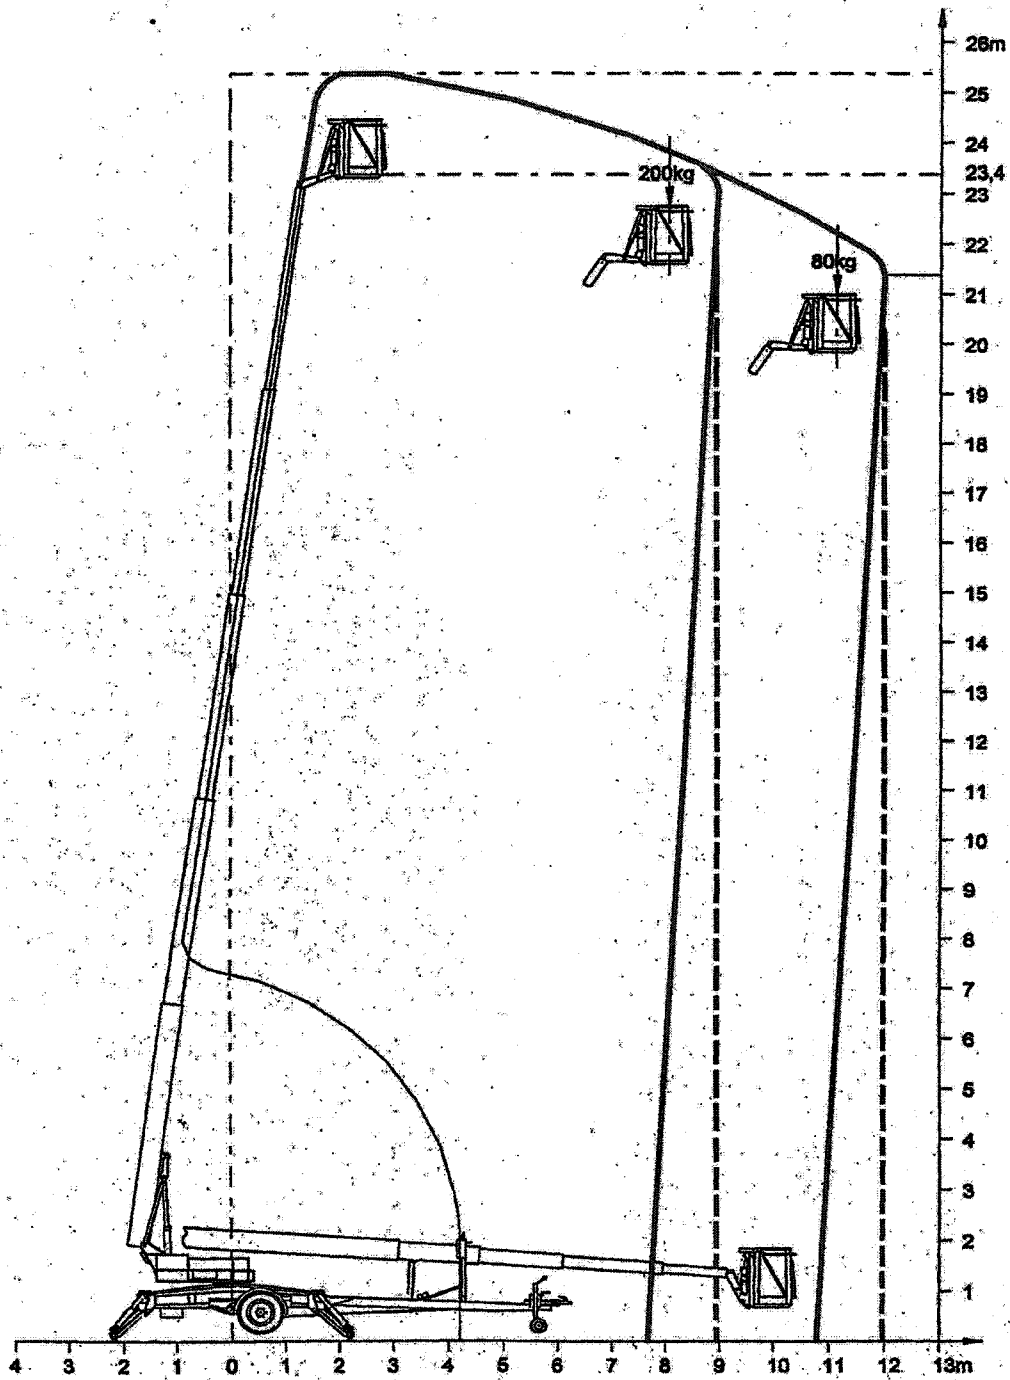

Denka - Lift DL25

Pracovní diagram DL25

PŮJČOVNA
SOVA

Tel : 602 100 918

pujcovna@vyskovepracessova.cz

Počítejte na prostor pro zapackování 4,5m.
Sklon max 7°.