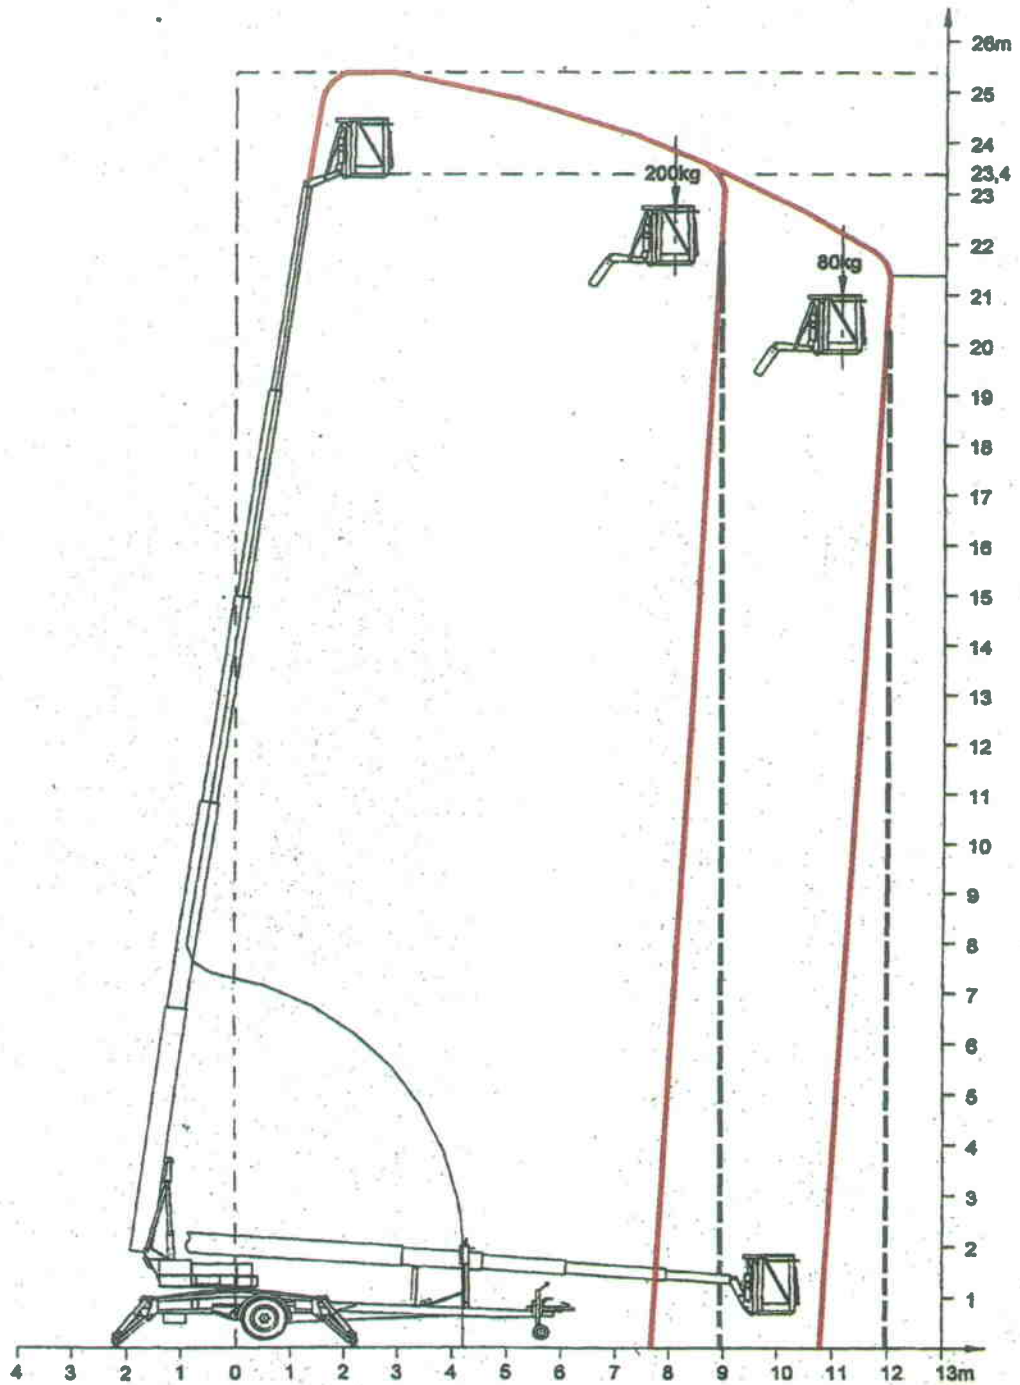

## Denka - Lift DL25

### Pracovní diagram DL25

PŮJČOVNA  
**SOVA**

Tel: 602 100 918

[pujcovna@vyskovepracesova.cz](mailto:pujcovna@vyskovepracesova.cz)

Počítejte na prostor pro zapackování 4,5m.  
Sklon max 7°.